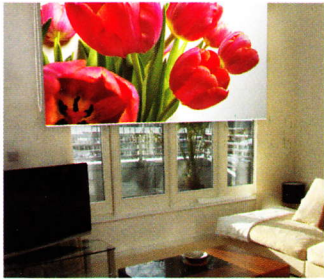

شیدبان

پرده های پاراو با طرح دلخواه و یا مجموعه طرح ه

تلفیق مدرن و قدیمی

شیدبان با بکارگیری از طرح های سفارشی، مدرن، سنتی و قدیمی، فانتزی و... ایده و راهکارهای جدیدی را پیش روی شما قرار می دهد.

بازگشت زیبایی به خانه و آشپزخانه

در کنار محصولات متنوع شیدبان، پرده ای با طرح های زیبا وجود دارد که تغییری متفاوت و چشمگیر در این و پنجره آشپزخانه ایجاد می کند که علاوه بر زیبایی کارایی های متعددی نیز دارد (محفوظ بودن و در معرض دید قرار نگرفتن افراد داخل آشپزخانه در مواقع ضروری و شلوغی و بهم ریختگی موقتی داخل آشپزخانه به دلایل متعدد و...)

سهم کوچکترها در شیدبان همیشه محفوظ است

شیدبان اهمیت زیادی به دکوراسیون اتاق کودک و نوجوان می دهد. استفاده از رنگ های شاد با طرح های زیبا و جذاب در اتاق کودک شادابی و طراوت را به ارمغان می آورد.

وقار و آراستگی و در عین حال ساده

استفاده از محصولات شیدبان با طرح های کاملا اختصاصی و سفارشی، ویژه شرکت ها، ادارات و برندهای فروشگاهها، آموزشی و...

یاد آور خاطره ها

استفاده از عکس و طرح های خاص و بکار بردن آنها در پرده و کاغذدیواری، یادآور خاطره ها و علاقه به کسانی است که دوستشان داریم.